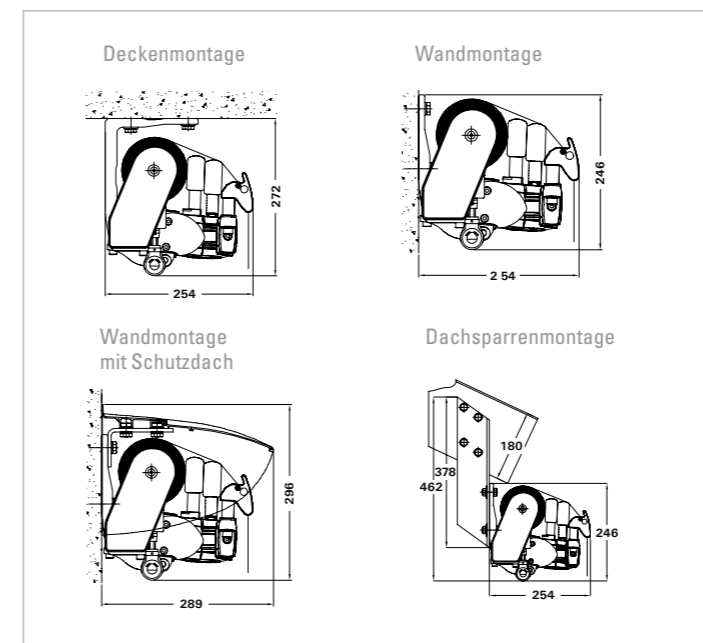

Zubehör

Smarte Extras für Komfort und Sicherheit

Calypso Roll – attraktiver Sichtschutz

Die Seitenmarkise CALYPSO ROLL bewahrt Sie vor schräger Sonneneinstrahlung, neugierigen Blicken und unangenehmer Zugluft. Die Seitenmarkise lässt sich manuell ein- und ausrollen und ruht eingefahren in einer Tuchkassette. Die hochwertigen Griffe sehen nicht nur gut aus, sondern fühlen sich auch gut an. Auf Wunsch sind sie auch mit einer Kinderwischerung lieferbar.

SAFETY MOTION – Schutz für Ihre Markise

Der Nothandtrieb SAFETY MOTION ist das Notfallkonzept für Ihre Markise – sollte der Funkmotor einmal streiken, lässt sich Ihre Markise jederzeit mit dem Nothandtrieb ganz unkompliziert per Kurbel schließen.

Heizstrahler – längerer Terrassengenuss

Ein Heizstrahler spendet angenehm wohlige Wärme unter der Markise bis spät in die Nacht oder an Herbsttagen. Er kann einfach am Konsolrohr oder an der Wand montiert werden. Auf Wunsch lässt sich der Heizstrahler per Funk an- und ausschalten.

Technik und Details

	SUNRAIN	SUNRAIN VARIO-VOLANT	CASA SUNRAIN	CASA SUNRAIN VARIO-VOLANT
Max. Ausfall in cm	400	400	350	350
Max. Breite (Einzelanlage) in cm	650	650	650	650
Wasserablauf (Einzelanlage / Kuppelanlage & VARIO-VOLANT)	ab 5° / 7,5°	ab 7,5°	ab 5° / 7,5°	ab 5° / 7,5°
Kuppelbar mit Schlitzabdeckung	✓	✓	✓	✓
Wand-/Deckenkonsolle	✓	✓	✓	✓
Dachsparrenträger	■	■	-	-
Volant	✓	✓	■	■
Kegelradgetriebe 4,4:1	▲	▲	-	-
Motor	✓	✓	✓	✓
Funkmotor mit Nothandtrieb „SAFETY MOTION“	■	■	■	■
Funkmotor somfy io / Smart Home Ready	■	■	■	■
Gelenkarme mit Flyerkette	✓	✓	✓	✓
Regenrinne im Ausfallprofil	✓	✓	✓	✓
Regenschutzdach	■	■	-	-
VARIO-VOLANT	-	✓	-	✓
Kollektion PVC Précontraint 302	✓	✓	✓	✓
LED-Gelenkarme	■	■	■	■

✓ Standardausstattung ■ Sonderausstattung ▲ Minderpreis – Nicht lieferbar