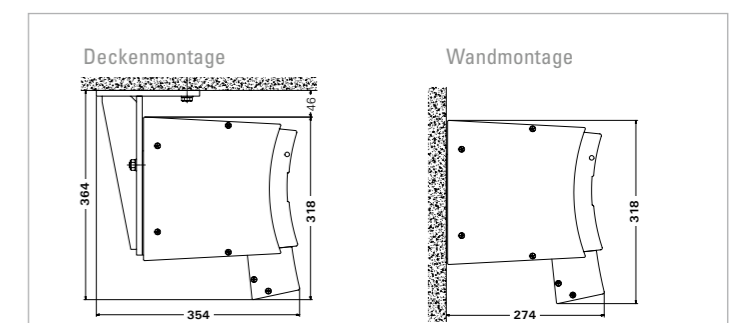

SUNRAIN

CASA SUNRAIN

SUNRAIN VARIO-VOLANT

CASA SUNRAIN VARIO-VOLANT

Markisenplaner 2.0

Mit 12 Fragen zur Wunschmarkise! – Beantworten Sie 12 einfache Fragen zu Ihren Bedürfnissen, Anwendungswünschen und zu örtlichen Gegebenheiten. Sie erhalten dann die möglichen Produktempfehlungen.