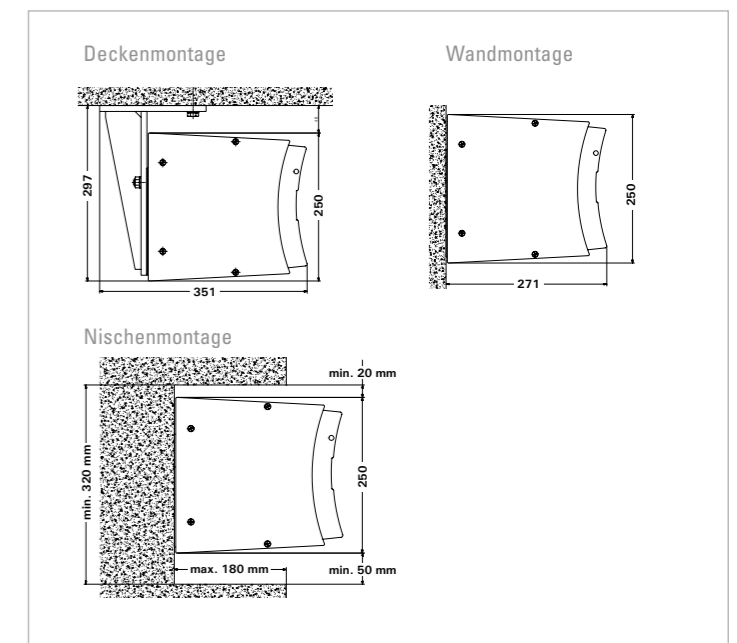

CASA SUNRAIN