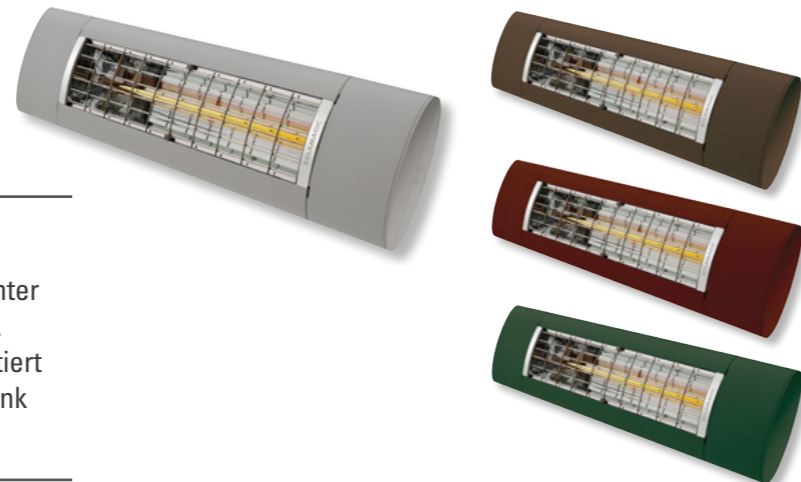

Zubehör

Smarte Extras für Komfort und Sicherheit

Calypso Roll – attraktiver Sichtschutz

Die Seitenmarkise CALYPSO ROLL bewahrt Sie vor schräger Sonneneinstrahlung, neugierigen Blicken und unangenehmer Zugluft. Die Seitenmarkise lässt sich manuell ein- und ausrollen und ruht eingefahren in einer Tuchkassette. Die hochwertigen Griffe sehen nicht nur gut aus, sondern fühlen sich auch gut an. Auf Wunsch sind sie auch mit einer Kinderwischerung lieferbar.

SAFETY MOTION – Schutz für Ihre Markise

Der Nothandtrieb SAFETY MOTION ist das Notfallkonzept für Ihre Markise – sollte der Funkmotor einmal streiken, lässt sich Ihre Markise jederzeit mit dem Nothandtrieb ganz unkompliziert per Kurbel schließen.