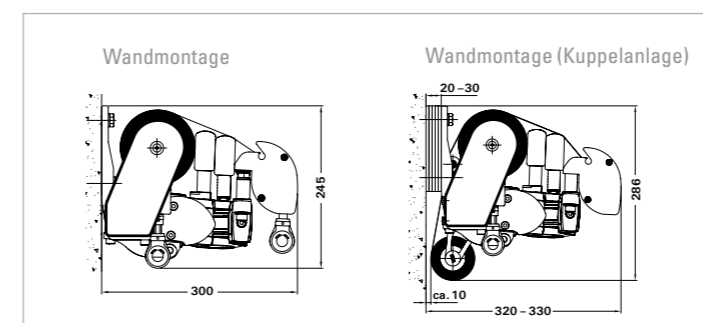

SUNRAIN VARIO-VOLANT