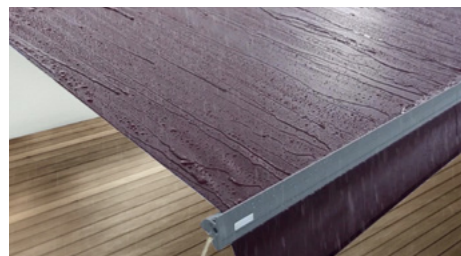

Querpfetten zur
Tuchunterstützung

2

MAL BESTER SCHUTZ
– VOR SONNE
UND VOR REGEN

SUNRAIN

Die Markise für jedes Wetter

Ohne Schutzdach Mit Schutzdach

Sicherer Wasserablauf und hohe Belastbarkeit

Die patentierte SUNRAIN Markise gewährleistet jederzeit ein straffes Tuch und einen gezielten Wasserablauf. Ausgestattet mit einem wasserdichten Hochleistungstuch, hält sie auch ausdauerndem Regen stand. Zwei Quer-